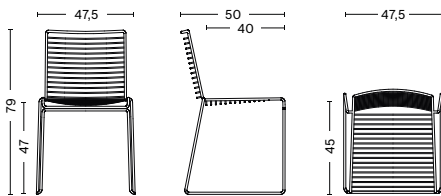

### DIMENSIONS

WIDTH 47,5 CM | 18.75"

DEPTH 50 CM | 20"

HEIGHT 79 CM | 31"

SEAT HEIGHT 47 CM | 18.50"

SEAT DEPTH 40 CM | 15.75"

## DIMENSIONS

WIDTH 43 CM | 17"  
DEPTH 39 CM | 15.25"  
HEIGHT 3 CM | 1.25"